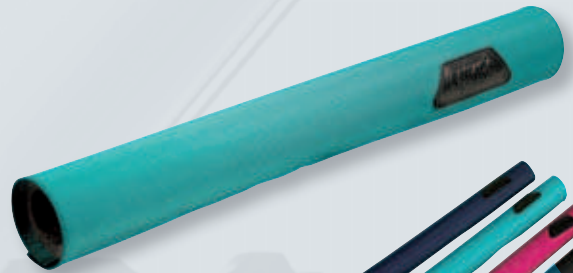

**Nero
Black**

BORSELLO SOTTOSELLA PICCOLO
Banda riflettente, chiusura con
cerniera, fissaggio a cinghia
SMALL SADDLE BAG
94585 6x9x12 cm ca.

Busta / Bag  10 / 100

MARSUPIO CICLISTA
Cintura regolabile, con striscia
catarifrangente
HIP-BAG

94589 8x11x23 cm ca.

Busta / Bag  10 / 100

BORSELLO TELAIO LUNGO
Banda riflettente, cerniera sui due lati, chiusura con cerniera, fissaggio a cinghia

LARGE FRAME BAG

94586 5x16x44 cm ca.

Busta / Bag  10 / 50