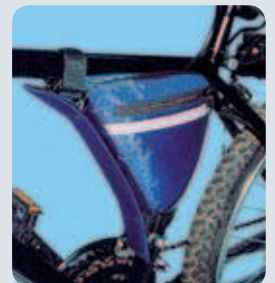

BORSELLO SPALLACCIO AL TELAIO
Banda riflettente, cerniera sui due lati, chiusura con cerniera, fissaggio a cinghia

FRAME BAG (REAR)

94588 5x17x17 cm ca.

Busta / Bag 10 / 60

MAXI, BORSE PER PORTAPACCHI POSTERIORE

Con maniglia, banda riflettente, chiusura con cerniere. Fissaggio tramite cinghie

MAXI, REAR CARRIER BAG

94590

Busta / Bag 10 / 30