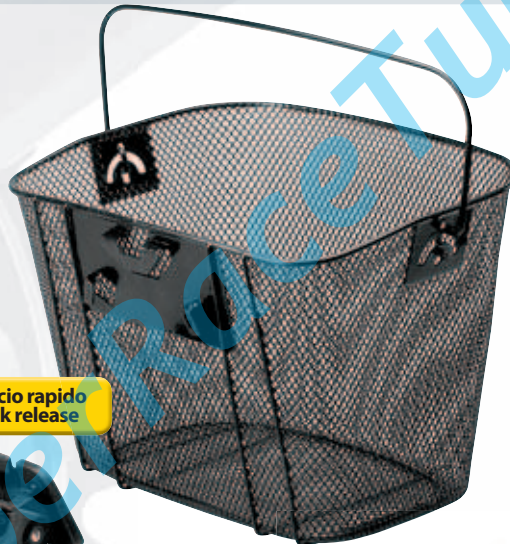

CESTINO ANTERIORE A RETE

Per bici donna 26/28" e Olanda. Applicazione al manubrio. In metallo plastificato antiruggine

NET TYPE HANDLEBAR BASKET

94531

Cartoncino / Card 10

Sgancio rapido
Quick release

CESTINO SHOPPING

Con manico ripiegabile e attacco rapido a manubrio

SHOPPING BASKET
With carry handle and quick-release fitting

94532

Cartoncino / Card 10

24 > 28"

PORTAPACCHI POSTERIORE IN ACCIAIO

Con molla, portata 25 kg, universale per cicli da 24 a 28". Kit di montaggio completo di attacchi