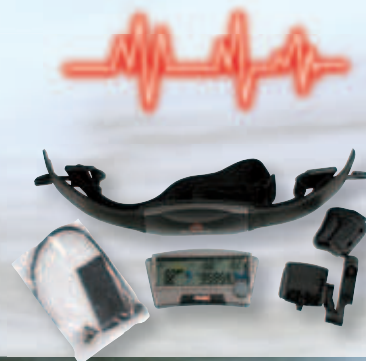

Current heart rate
Speedometer
Trip meter
Odometer
Auto Trip Meter
Maximum speed
Speed bar
12/24 hours
Average speed
Speed comparator
Odometer save function
Auto Start/Stop
Auto Power Off
Km or miles selection

CARDIO FREQUENZIMETRO
HEART RATE MONITOR

BIKE-STATION 13 FUNZIONI CON CARDIO MONITOR

Display a 5 campi, attacco universale, impermeabile, accensione e spegnimento automatico, fascia toracica elasticizzata. Per tutti i cicli fino a 37"

BIKE-STATION 13 FUNCTIONS WITH HEART RATE MONITOR

Extra wide screen with 5 functions simultaneous display.

92024 Senza filo / Wireless

D/Blister 5 / 50

Bike Station 13

Tachimetro
Contachilometri parziale
Contachilometri totale
Cronometro automatico
Velocità massima
Orologio
12/24 ore
Velocità media
Funzione scansione
Memoria display
Comparatore di velocità
Tendenza di velocità
Memoria km totali