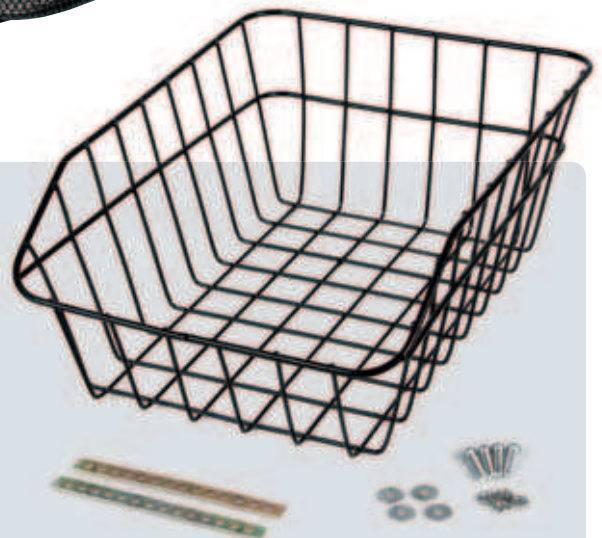

CESTINO ANTERIORE AL MANUBRIO

Per bici donna 26/28" e Olanda. Applicazione al manubrio. In metallo plastificato antiruggine

HANDLEBAR BASKET
Complete with fitting

94530

Cartoncino / Card 10

CESTINO ANTERIORE A RETE

Per bici donna 26/28" e Olanda. Applicazione al manubrio. In metallo plastificato antiruggine

NET TYPE HANDLEBAR BASKET

94531

Cartoncino / Card 10

Sgancio rapido
Quick release

CESTINO SHOPPING

Con manico ripiegabile e attacco rapido a manubrio

SHOPPING BASKET
With carry handle and quick-release fitting

94532

Cartoncino / Card 10

24 > 28"

PORTAPACCHI POSTERIORE IN ACCIAIO

Con molla, portata 25 kg, universale per cicli da 24 a 28". Kit di montaggio completo di attacchi

STEEL FRAME REAR CARRIER
With clip, universal for all bikes from 24 to 28". Capacity 25 kg. Fitting kit included

94490

Busta C/Cavaliere / Bag+Header 5 / 20

CESTINO POSTERIORE PER PORTAPACCHI

In metallo plastificato antiruggine. Viti e staffe per il montaggio incluse

REAR BASKET, CARRIER MOUNT
Metal with rustproof plastic coating. Fitting screws and plates included

94533

Cartoncino / Card 10